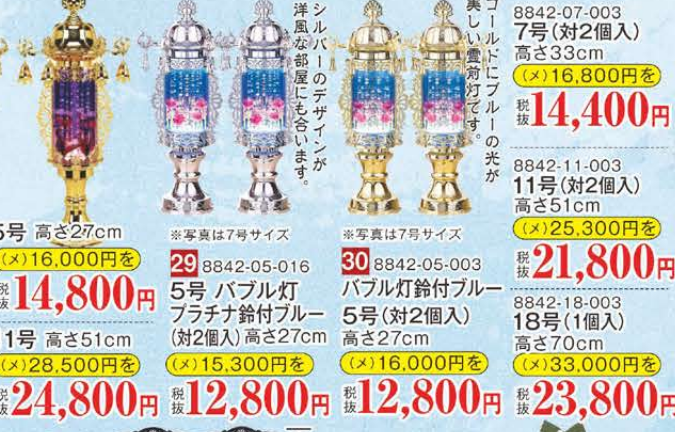

行灯

- 4 (W20196) (W20198) 10号大内行灯 (木製紙張り) 税抜 **8,880円** 各種品揃え!
- 5 8441-GA-131 11号 彩雲の里 径33cm/高さ85cm 税抜 **13,800円**
- 6 W20037 12号 大内行灯箱2重 芙蓉 径35cm/高さ90cm 特別価格 税抜 **13,800円**

- 7 5509 10号涼華尺寸 径30cm/高さ78cm 税抜 **8,880円**
- 8 5541 11号 せせらぎ (男性向) 径33cm/高さ84cm 限定 **20本** 特別価格
- 9 5523 12号 白水 (女性向) 径33cm/高さ84cm 税抜 **5,980円** 各種品揃え!
- 10 B060 11号 レース菊 径33cm/高さ79cm 税抜 **6,980円**
- 11 8606-GT-704 あかり12号 綾型蒔絵 径36cm/高さ90cm 税抜 **7,980円**

住吉

- 12 800032 電気コード式 8号住吉白スリエ 径24cm/長さ135cm (×)7,100円を 税抜 **4,980円** 多数取扱中!
- 13 B024 8号 二匹孔雀 径24cm/長さ135cm 特別価格 税抜 **5,980円**
- 14 B021 9号 五重塔 径27cm/長さ143cm 特別価格 税抜 **6,980円**
- 15 0953L 佛光燈 夕雅 二重張 五重塔 径17cm/長さ92cm (×)50,000円を 税抜 **29,800円**

壺型

- 16 830056 別選花みどり (×)11,600円を 電池式 LED 税抜 **7,980円** 多数取扱中!
- 17 B011 別一丸 水青菊 径32cm/高さ35cm 税抜 **4,980円** より

御殿丸

- 18 845515 別一丸黒檀調 芙蓉 径32cm/高さ35cm (×)11,000円を 電池式 LED 税抜 **7,980円** より

インテリア・霊前灯

門提灯・スタンド

- 38 8324-02-072L 網 電気コード式 門提灯長絹二重絵入(中) 径33cm/高さ70cm (×)26,000円を 税抜 **19,800円**
- 39 8740-83-007 神代屋形(大) 高さ195cm (×)36,300円を 税抜 **29,800円**

御親戚・知人・職場の方への贈りものにもどうぞ。

進物線香 1,000円より

ご進物用 霊前灯 各種多数品揃え中! 税抜 **4,980円** より

31 954602 ルミナススポット 牡丹(LED) 1個入り 高さ20cm (×)13,100円を 税抜 **11,800円**

32 954603 ルミナススポット 胡蝶蘭(LED) 1個入り 高さ20cm (×)13,100円を 税抜 **11,800円**

33 8855-80-022 蓮華新ミニ小紋2灯 (対2個入り)高さ53cm 特別価格 税抜 **13,800円**

34 974001 1号 回転灯黒 (対2個入り)高さ37cm 税抜 **5,480円** 各種取扱中!

35 6211 1号 回転灯 ゴールド(対2個入り) 高さ38cm 税抜 **7,980円** 各種取扱中!

36 966007 回転三本足 菊1号黒(対2個入り) 高さ85cm (×)18,900円を 税抜 **13,800円** 27% 割引

37 8,000円より 多数品揃え

大塔トイセンター ☎(0956)33-7000
長崎県佐世保市大塔町1984 [営業時間] 10:00~19:00

至 黒髪・桜馬場 バチンコ チアノピオン
食品団地 入口バス停
佐世保線 **あおき大塔トイセンター**
至 早岐
至 佐世保
至 卸団地

至 十八銀行 ● 牛石衛門 ● 西九州自動車道 佐世保インター ● ベスト電器

四ヶ町アーケード本島店 ☎(0956)24-1500
長崎県佐世保市本島町3-9 [営業時間] 10:00~19:00

● 駐車券を差し上げます。(係員にお申し出下さい。)

佐賀銀行 トウインクル西沢
四ヶ町アーケード **あおき本島店**
国道35号線